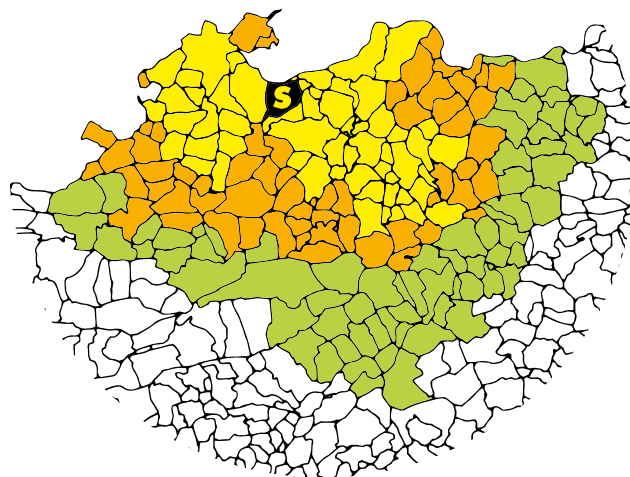

Preisliste Surer-Mulden

Privatkunden

Die Surer Kipper Transport AG kennt sich mit Mulden aus, denn die Flexibilität und die Kundennähe sind zentral verankert. Die Mulden fassen mineralische Baustoffe und Abfälle jeglicher Art. Es gibt nichts, das **Surer** nicht liefert oder entsorgt. Das Konzept ist unkompliziert – Sie bestellen und **Surer** liefert, holt und kümmert sich um die fachgerechte Entsorgung.

T 061 823 24 60

www.surer.ch/muldenservice

Preise in CHF und inkl. MwSt. Inkl. bringen, abholen & entsorgen.

	Zone	1	2	3	
Minimulde 1.2 m ³ 	Holz	95.–	155.–	195.–	
	Altmittel/Karton/Papier	75.–	135.–	175.–	
	Aushub	105.–	165.–	205.–	
	Bauschutt	125.–	185.–	225.–	
	Grünschnitt	95.–	155.–	195.–	
	Sperrgut	130.–	190.–	230.–	
	Normalmulde 4 m ³ / 7 m ³ 	Holz	245.– / 340.–	305.– / 400.–	345.– / 440.–
Altmittel/Karton/Papier		130.– / 140.–	190.– / 200.–	230.– / 240.–	
Aushub		260.– / 370.–	320.– / 430.–	360.– / 470.–	
Bauschutt		425.– / 660.–	485.– / 720.–	525.– / 760.–	
Grünschnitt		245.– / 340.–	305.– / 400.–	345.– / 440.–	
Sperrgut		340.– / 505.–	400.– / 565.–	440.– / 605.–	
Allzweckmulde 7 m ³ / 10 m ³ 		Holz	340.– / 430.–	400.– / 490.–	440.– / 530.–
	Altmittel/Karton/Papier	140.– / 145.–	200.– / 205.–	240.– / 245.–	
	Bauschutt	660.– / 820.–	720.– / 880.–	760.– / 920.–	
	Grünschnitt	340.– / 430.–	400.– / 490.–	440.– / 530.–	
	Sperrgut	505.– / 670.–	565.– / 730.–	605.– / 770.–	
	Deckelmulde 6 m ³ / 10 m ³ 	Holz	315.– / 440.–	375.– / 500.–	415.– / 540.–
		Altmittel/Karton/Papier	145.– / 155.–	205.– / 215.–	245.– / 255.–
Bauschutt		590.– / 830.–	650.– / 890.–	690.– / 930.–	
Grünschnitt		315.– / 440.–	375.– / 500.–	415.– / 540.–	
Sperrgut		460.– / 680.–	520.– / 740.–	560.– / 780.–	
Flachmulde 7 m ³ 		Holz	340.–	400.–	440.–
		Altmittel/Karton/Papier	140.–	200.–	240.–
	Aushub	370.–	430.–	470.–	
	Bauschutt	660.–	720.–	760.–	
	Grünschnitt	340.–	400.–	440.–	
	Sperrgut	505.–	565.–	605.–	