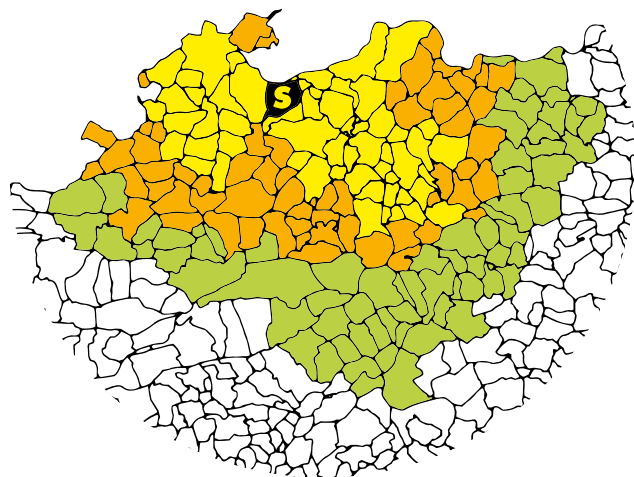

Preisliste Surer-Mulden Privatkunden

Die Surer Kipper Transport AG kennt sich mit Mulden aus, denn die Flexibilität und die Kundennähe sind zentral verankert. Die Mulden fassen mineralische Baustoffe und Abfälle jeglicher Art. Es gibt nichts, das **Surer** nicht liefert oder entsorgt. Das Konzept ist unkompliziert – Sie bestellen und **Surer** liefert, holt und kümmert sich um die fachgerechte Entsorgung.

T 061 823 24 60

www.surer.ch/muldenservice

Preise in CHF und inkl. MwSt. Inkl. bringen, abholen & entsorgen.

	Zone	1	2	3	
Minimulde 1.2 m ³ 	Holz	95.–	155.–	195.–	
	Altmittel/Karton/Papier	75.–	135.–	175.–	
	Aushub	105.–	165.–	205.–	
	Bauschutt	130.–	190.–	230.–	
	Grünschnitt	95.–	155.–	195.–	
	Sperrgut	130.–	190.–	230.–	
	Normalmulde 4 m ³ / 7 m ³ 	Holz	245.– / 340.–	305.– / 400.–	345.– / 440.–
Altmittel/Karton/Papier		190.– / 195.–	250.– / 255.–	290.– / 295.–	
Aushub		305.– / 390.–	365.– / 450.–	405.– / 490.–	
Bauschutt		520.– / 770.–	580.– / 830.–	620.– / 870.–	
Grünschnitt		245.– / 340.–	305.– / 400.–	345.– / 440.–	
Sperrgut		340.– / 505.–	400.– / 565.–	440.– / 605.–	
Allzweckmulde 7 m ³ / 10 m ³ 		Holz	340.– / 430.–	400.– / 490.–	440.– / 530.–
	Altmittel/Karton/Papier	195.– / 200.–	255.– / 260.–	295.– / 300.–	
	Bauschutt	770.– / 1020.–	830.– / 1080.–	870.– / 1120.–	
	Grünschnitt	340.– / 430.–	400.– / 490.–	440.– / 530.–	
	Sperrgut	505.– / 670.–	565.– / 730.–	605.– / 770.–	
	Deckelmulde 6 m ³ / 10 m ³ 	Holz	315.– / 440.–	375.– / 500.–	415.– / 540.–
		Altmittel/Karton/Papier	200.– / 205.–	260.– / 265.–	300.– / 305.–
Bauschutt		690.– / 1030.–	750.– / 1090.–	790.– / 1130.–	
Grünschnitt		315.– / 440.–	375.– / 500.–	415.– / 540.–	
Sperrgut		460.– / 680.–	520.– / 740.–	560.– / 780.–	
Flachmulde 7 m ³ 		Holz	340.–	400.–	440.–
		Altmittel/Karton/Papier	195.–	255.–	295.–
	Aushub	390.–	450.–	490.–	
	Bauschutt	770.–	830.–	870.–	
	Grünschnitt	340.–	400.–	440.–	
	Sperrgut	505.–	565.–	605.–	