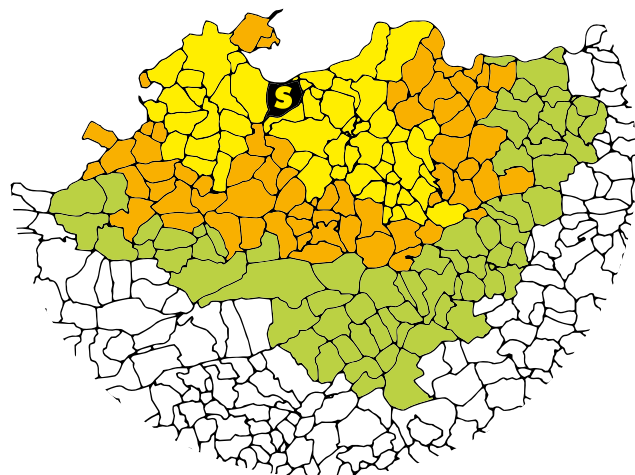

LIEFERT UND ENTSORGT

Zonenplan Surer-Mulden

T 061 823 24 60

www.surer.ch/muldenservice

1		2		3	
Aesch (BL)	Liestal	Anwil	Maisprach	Aarburg	Liesberg
Allschwil	Magden	Arboldswil	Mariastein	Balstahl	Lostdorf
Arisdorf	Möhlin	Bättwil-Flüh	Metzerlen	Bärschwil	Meltingen
Arlenheim	Münchenstein	Bennwil	Mumpf	Beinwil (SO)	Mümliswil-Ramiswil
Augst	Muttenz	Bettingen	Münchwilen	Boningen	Murgenthal
Basel	Nusshof	Blauen	Nenzlingen	Bözen	Neuendorf
Biel-Benken	Oberwil	Breitenbach	Niederdorf	Büsserach	Niederbuchsiten
Binningen	Olsberg	Bretzwil	Nuglar	Däniken	Niedergösgen
Birsfelden	Ormalingen	Brislach	Nunningen	Densbüren	Oberbuchsiten
Böckten	Pfeffingen	Büren	Oberdorf (BL)	Dulliken	Obererlinsbach
Bottmingen	Pratteln	Burg im Leimental	Obermumpf	Effingen	Obergösgen
Bubendorf	Ramlinsburg	Buus	Oltingen	Elfingen	Oberhof
Buckten	Reinach (BL)	Dittingen	Reigoldswil	Erlinsbach (AG)	Oensingen
Diegten	Rheinfelden	Egerkingen	Riehen	Erlinsbach (SO)	Oeschgen
Diepfligen	Rickenbach (BL)	Eiken	Rodersdorf	Erschwil	Oftringen
Dornach	Rothenfluh	Eptingen	Rohr	Fehren	Olten
Duggingen	Rümlingen	Gempen	Schönenbuch	Frick	Rickenbach (SO)
Ettingen	Rünenberg	Grellingen	Schupfart	Fulenbach (SO)	Röschenz
Frenkendorf	Seltisberg	Hauenstein-Ifenthal	Seewen	Gipf-Oberfrick	Rothrist
Füllinsdorf	Sissach	Hellikon	St. Pantaleon	Gretzenbach	Schönenwerd
Gelterkinden	Tecknau	Himmelried	Titterten	Grindel	Sisseln
Giebenach	Tenniken	Hochwald	Waldenburg	Gunzgen	Starrkirch-Will
Häfelfingen	Therwil	Hofstetten	Wallbach	Hägendorf	Stein
Hemmiken	Thürnen	Hölstein	Wegenstetten	Härkingen	Stüsslingen
Hersberg	Wintersingen	Kienberg	Wenslingen	Herznach	Trimbach
Ittingen	Wittingsburg	Kilchberg	Wisen	Holderbank	Ueken
Kaiseraugst	Zeglingen	Lampenberg	Witterswil	Hornussen	Wahlen
Känerkinden	Zunzgen	Läufelfingen	Wittnau	Ittenthal	Wangen bei Olten
Lausen		Laufen	Zeiningen	Kaisten	Winznau
		Lauwil	Ziefen	Kappel	Wölflinswil
		Leidertswil	Zuzgen	Kestenholz	Wolfwil
		Lupsingen	Zwingen	Kleinlützel	Wynau
				Laufenburg	